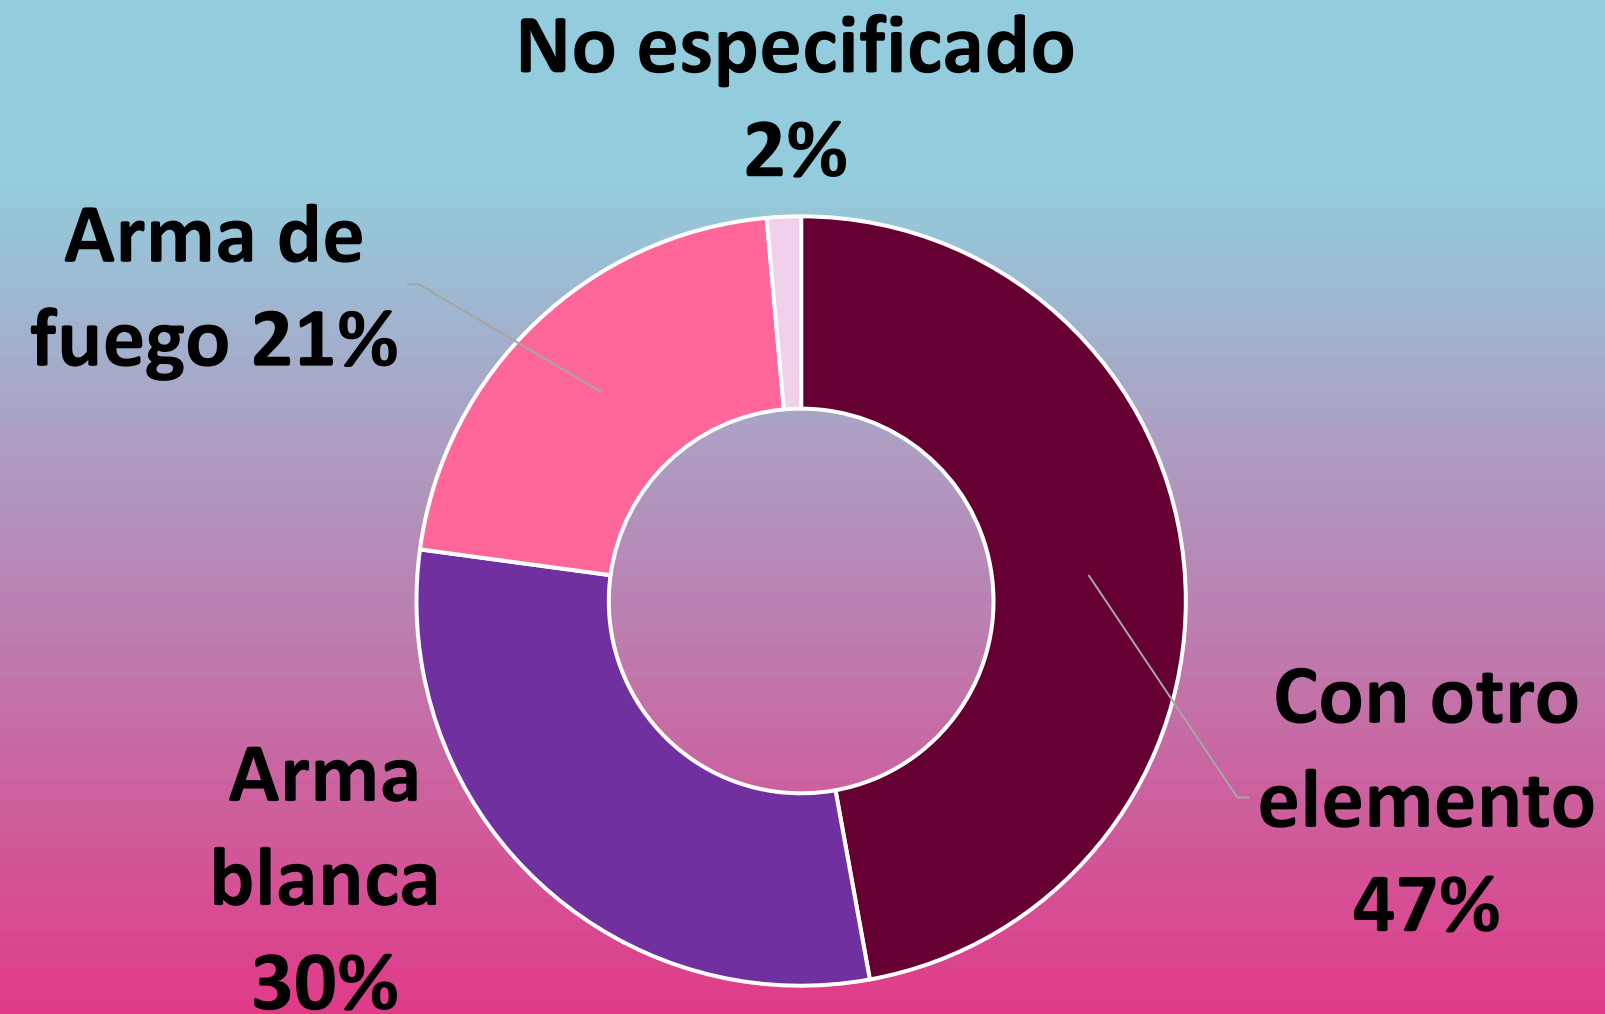

Mes/año	Arma de fuego	Arma blanca	Con otro elemento	No especificado	Total
Ene-21	1	1	2	0	4
Feb-21	2	3	2	0	7
Mar-21	2	1	4	0	7
Abr-21	3	3	3	0	9
May-21	0	3	12	0	15
Jun-21	2	2	3	1	8
Jul-21	0	0	1	0	1
Ago-21	3	2	1	0	6
Sep-21	0	1	0	0	1
Oct-21	0	3	2	0	5
Nov-21	2	0	1	0	3
Dic-21	0	2	2	0	4
Ene-22	0	0	3	0	3
Total	15	21	36	1	73

FEMINICIDIOS

DATOS OFICIALES

Según datos oficiales, en 2020 se registraron 70 víctimas de feminicidio en Jalisco.

En 2021 se contabilizó la misma cantidad.

En enero de 2022 se registraron 3 víctimas de feminicidios.

Fuente: Secretariado Ejecutivo del Sistema Nacional de Seguridad Pública. Consultado el 14 de marzo de 2022.

FEMINICIDIOS

DATOS OFICIALES

Modalidad (instrumentos)

Fuente: Secretariado Ejecutivo del Sistema Nacional de Seguridad Pública. Consultado el 14 de marzo de 2022.